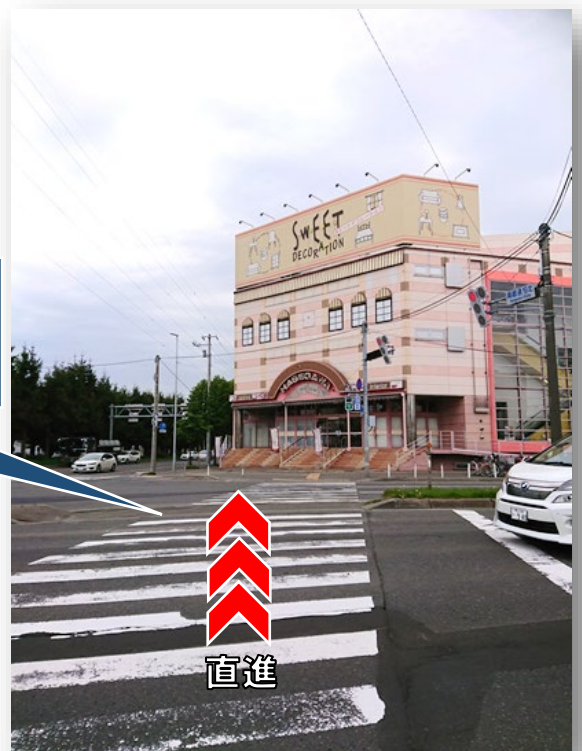

オープンキャンパス・シャトルバス
「南郷 18 丁目駅」のバス乗り場までの道順をご案内します。

①

地下鉄南郷 18 丁目駅の
「出口 3」からでてください。

②

信号を渡ってスイートデコレーションへ
向かってください。

③

スイートデコレーション横にある札幌ドーム行き
シャトルバスのりばの後ろ付近へお越しください。

こちらのバスが皆さまをお迎えに行きます。
お会いできるのを楽しみにしています♪